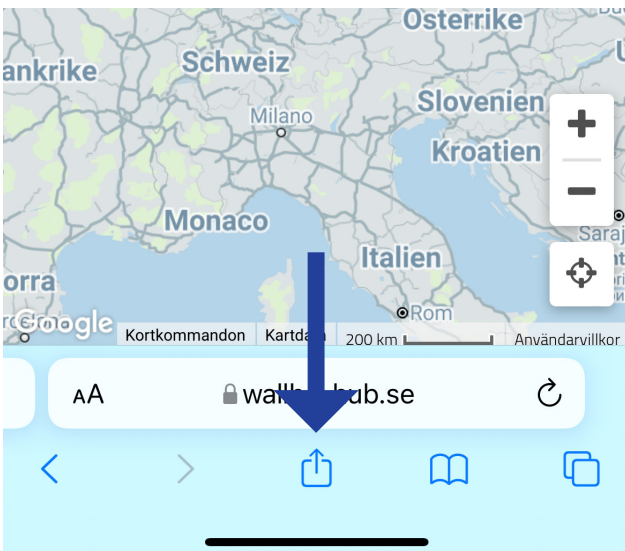

# Så här laddar du ner webbappen

## Steg 2

Klicka på mitten symbolen (ruta med pil som pekar uppåt).

När den har öppnats, scrollera ner till "Lägg till på hemskärmen"

### Steg 3

Appen lägger sig sist bland dina appar, men du kan hålla ner på appen så det blir kryss och sedan flyttar du den dit du vill.