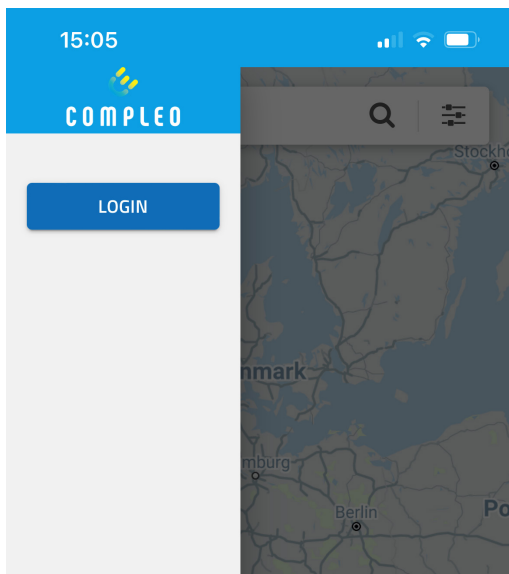

## Steg 2

Klicka på mitten symbolen (ruta med pil som pekar uppåt).

När den har öppnats, scrollera ner till "Lägg till på hemskärmen"

### Steg 3

Appen lägger sig sist bland dina appar, men du kan hålla ner på appen så det blir kryss och sedan flyttar du den dit du vill.