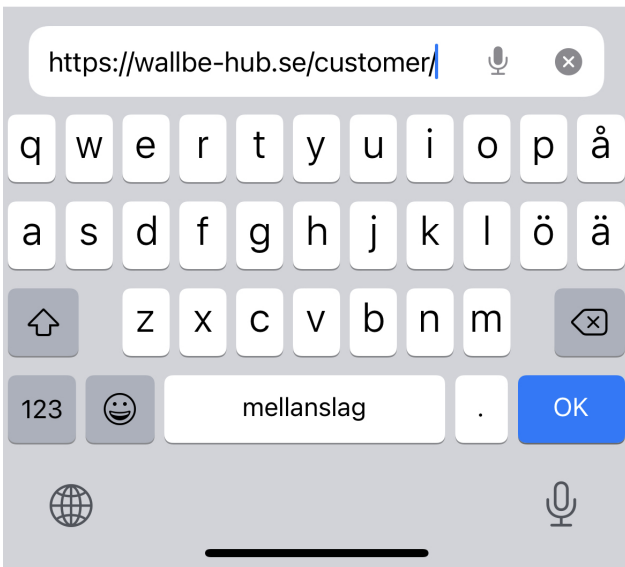

# Så här laddar du ner webbappen

## Steg 1

Gå in på **www.wallbe-hub.se/customer** på din telefon

## Steg 2

Klicka på mitten symbolen (ruta med pil som pekar uppåt).

När den har öppnats, scrollera ner till "Lägg till på hemskärmen"