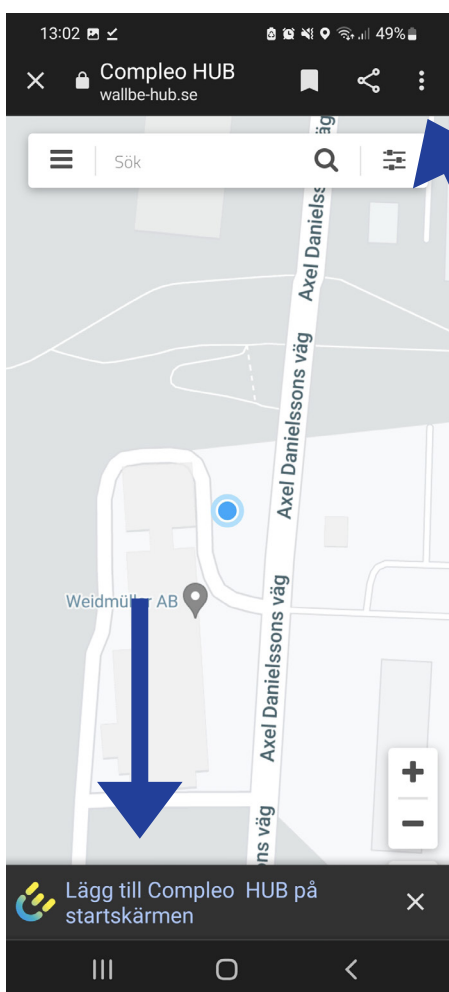

## Steg 2

Alternativ 1: Klicka på "Lägg till Compleo HUB på startskärmen".

Alternativ 2: Klicka på de tre prickarna. Klicka sedan på "Installera appen".