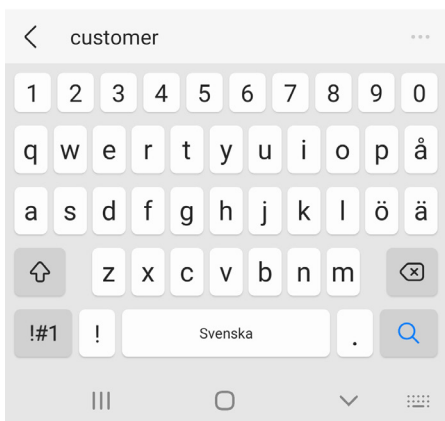

# Så här laddar du ner webbappen

## Steg 1

Gå in på **www.wallbe-hub.se/customer** på din telefon