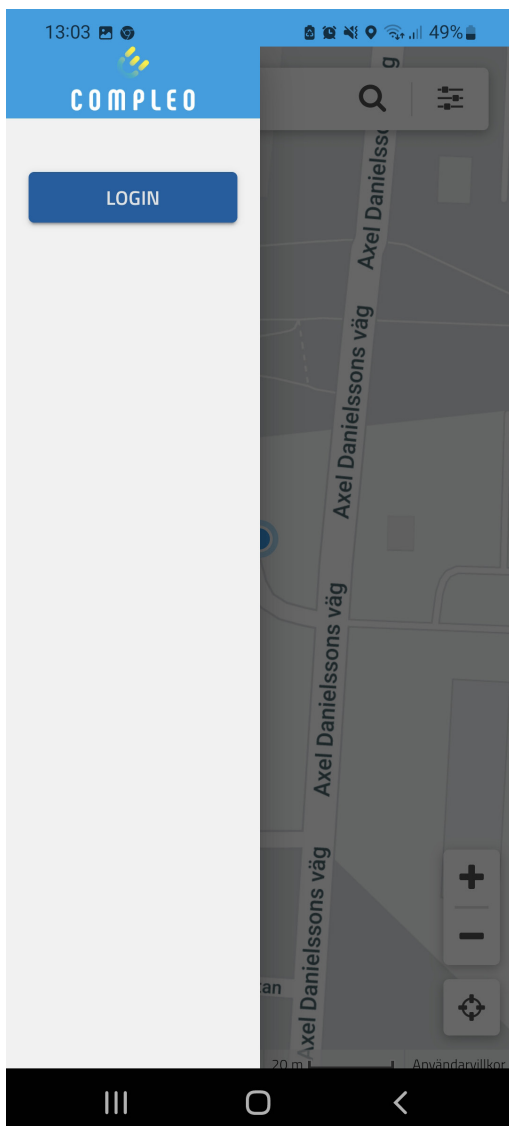

## Steg 2

Alternativ 1: Klicka på "Lägg till Compleo HUB på startskärmen".

Alternativ 2: Klicka på de tre prickarna. Klicka sedan på "Installera appen".

### Steg 3

Appen lägger sig sedan bland dina andra appar och du kan sedan flytta du den dit du vill.