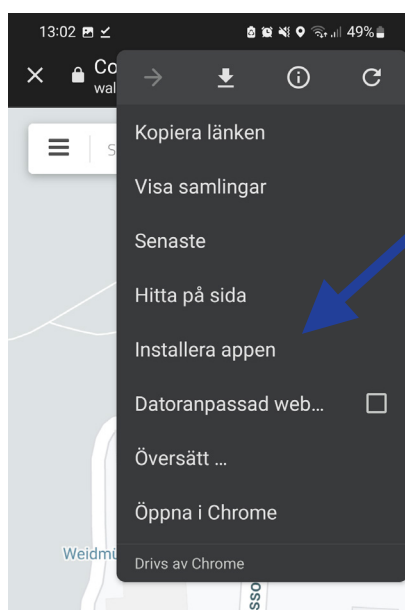

## Steg 1

Gå in på **www.wallbe-hub.se/customer** på din telefon

## Steg 2

Alternativ 1: Klicka på "Lägg till Compleo HUB på startskärmen".

Alternativ 2: Klicka på de tre prickarna. Klicka sedan på "Installera appen".

### Steg 3

Appen lägger sig sedan bland dina andra appar och du kan sedan flytta du den dit du vill.