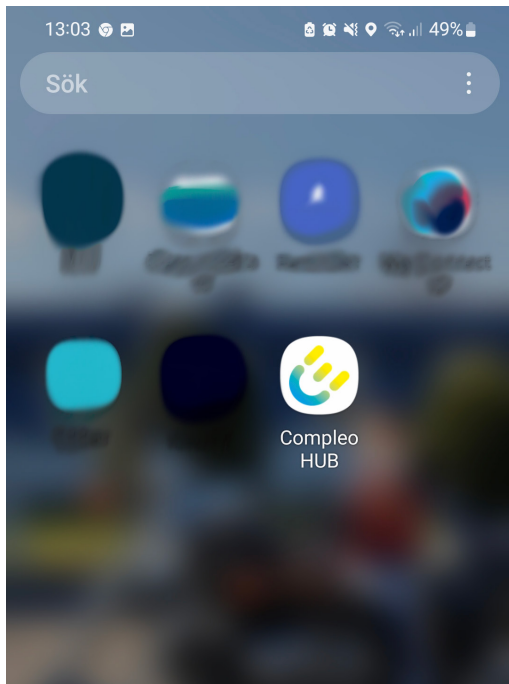

## Steg 2

Alternativ 1: Klicka på "Lägg till Compleo HUB på startskärmen".

Alternativ 2: Klicka på de tre prickarna. Klicka sedan på "Installera appen".